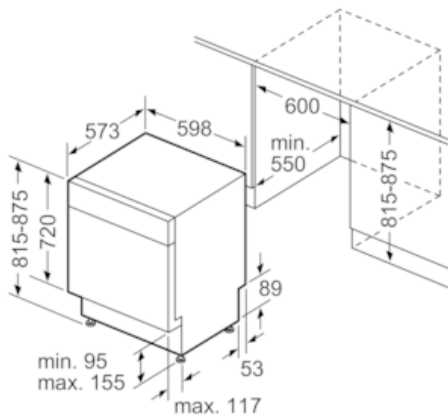

Serie | 4 Diskmaskiner

Silence Plus Diskmaskin, 60 cm För underbyggnad SMU46CB01S

Mått i mm