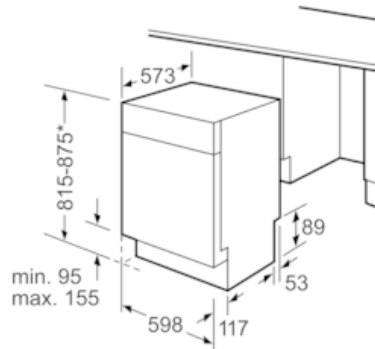

##### Installation

- Bakre fot justerbar framifrån

### Silence Plus Diskmaskin, 60 cm För underbyggnad SMU46CB01S

Mått i mm

\* Med ställbara skruvfötter  
Sockelhöjd vid produkthöjd 815 - 95 mm  
Sockelhöjd vid produkthöjd 875 - 155 mm

Mått i mm